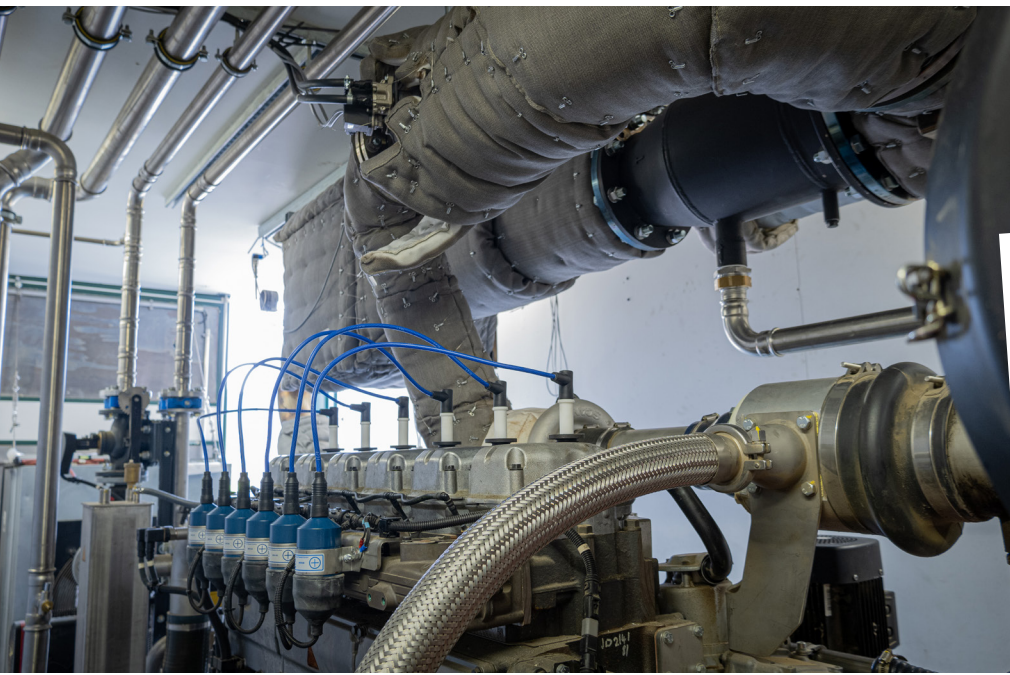

FIT FÜR DIE
ZUKUNFT

SCR-SYSTEM

- ✓ Einhaltung aller Grenzwerte, wie von den Behörden gefordert (Formaldehyd, NO_x, CO)
- ✓ Modulares System, welches perfekt aufeinander abgestimmt ist
- ✓ Lange Standzeiten der Waben sowie geringere Folgekosten durch ideale Temperaturverhältnisse
- ✓ Durch kompakten Aufbau kann das System sowohl innen als auch außen installiert werden
- ✓ Mit NO_x-Log-SPS kompatibel: Ein Erweiterungsschaltschrank zur Regelung der NO_x-Werte für bis zu 5 BHKW oder Ansteuerung von 2 SCR-Systemen direkt im NO_x-Log
- ✓ Visualisierung vor Ort sowie Anbindung an das akCockpit
- ✓ Herstellerunabhängiges System